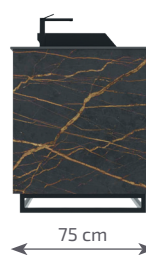

## KARTA PRODUKTU

Linia: CANA Style

Model: 6M NOVA

Ilość modułów: 6

Materiały konstrukcyjne	Stal nierdzewna lakierowana w kolorze czarnym	
Materiały wykończeniowe	Blat:	Spiek ceramiczny: Cosentino Laurent
	Fronty:	Stal nierdzewna lakierowana w kolorze czarnym, Ręcznie wykonana mozaika drewniana
	Boki:	Stal nierdzewna lakierowana w kolorze czarnym, Spiek ceramiczny: Cosentino Laurent
	Tył:	Stal nierdzewna lakierowana w kolorze czarnym, Spiek ceramiczny: Cosentino Laurent
	Półki:	Stal nierdzewna lakierowana w kolorze czarnym
Wyposażenie	<ul style="list-style-type: none"> <li>▪ Zlewozmywak: CANA 2</li> <li>▪ Grill gazowy: Fulgor Milano 15,2 kW</li> <li>▪ Płyta indukcyjna</li> <li>▪ Skrzynka ostona na butlę - sklejka jachtowa lakierowana</li> <li>▪ Butla gazowa z przyłączami</li> </ul>	
Szacunkowa waga	450 kg	

Linia: CANA Style

Model: 6M NOVA

Długość: 301 cm  
Wysokość: 85 cm  
Głębokość: 75 cm