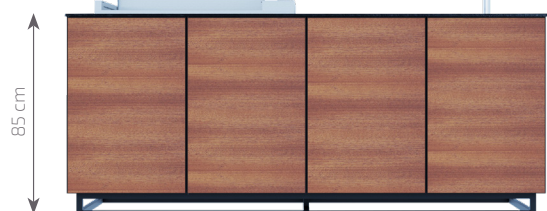

## KARTA PRODUKTU

Linia: CANA Style

Model: 4M SAPELI

Ilość modułów: 4

Materiały konstrukcyjne	Stal nierdzewna lakierowana w kolorze czarnym	
Materiały wykończeniowe	Blat:	Płyta HPL Black Rock
	Fronty:	Stal nierdzewna lakierowana w kolorze czarnym Drewno egzotyczne: Sapeli
	Boki:	Stal nierdzewna lakierowana w kolorze czarnym
	Tył:	Stal nierdzewna lakierowana w kolorze czarnym
	Półki:	Stal nierdzewna lakierowana w kolorze czarnym
Wyposażenie	<ul style="list-style-type: none"> <li>Zlewozmywak: CANA 330 z chowaną baterią TEKA FO 985</li> <li>Grill gazowy: Indu+ GazzGrill</li> </ul>	
Szacunkowa waga	180 kg	

CANA<sup>®</sup>  
STYLE

Linia: CANA Style

Model: 4M SAPELI

Długość: 201 cm  
Wysokość: 85 cm  
Głębokość: 75 cm