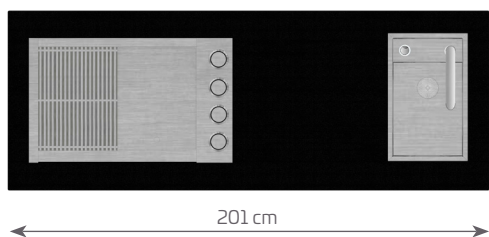

KARTA PRODUKTU

Linia: CANA Style

Model: 4M SAPELI

Ilość modułów: 4

Materiały konstrukcyjne	Stal nierdzewna lakierowana w kolorze czarnym	
Materiały wykończeniowe	Blat:	Płyta HPL Black Rock
	Fronty:	Stal nierdzewna lakierowana w kolorze czarnym Drewno egzotyczne: Sapeli
	Boki:	Stal nierdzewna lakierowana w kolorze czarnym
	Tył:	Stal nierdzewna lakierowana w kolorze czarnym
	Półki:	Stal nierdzewna lakierowana w kolorze czarnym
Wyposażenie	<ul style="list-style-type: none"> Zlewozmywak: CANA 330 z chowaną baterią TEKA FO 985 Grill gazowy: Indu+ GazzGrill 	
Szacunkowa waga	180 kg	

CANA[®]
STYLE

Linia: CANA Style

Model: 4M SAPELI

Długość: 201 cm
Wysokość: 85 cm
Głębokość: 75 cm