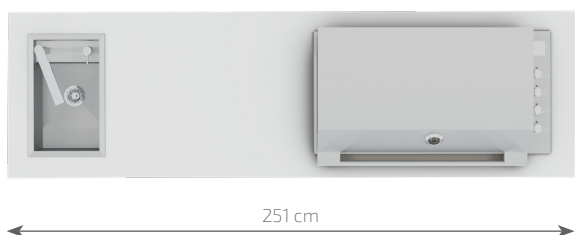

KARTA PRODUKTU

Linia: CANA Style

Model: 5M SILVER

Ilość modułów: 5

Materiały konstrukcyjne	Stal nierdzewna, szczotkowana	
Materiały wykończeniowe	Błat:	Spiek ceramiczny: Laminam - bianco assoluto mat
	Fronty:	Stal nierdzewna, szczotkowana Spiek ceramiczny: Florim Stone - marble white glossy
	Boki:	Stal nierdzewna, szczotkowana
	Tył:	Stal nierdzewna, szczotkowana Spiek ceramiczny: Florim Stone - marble white glossy
	Półki:	Stal nierdzewna, szczotkowana
Wyposażenie	<ul style="list-style-type: none"> ▪ Zlewozmywak: CANA 330 z chowaną baterią TEKA FO 985 ▪ Grill gazowy: Smeg BIBQ1205H 	
Szacunkowa waga	250 kg	

Linia: CANA Style

Model: 5M SILVER

Długość: 251 cm
Wysokość: 85 cm
Głębokość: 75 cm